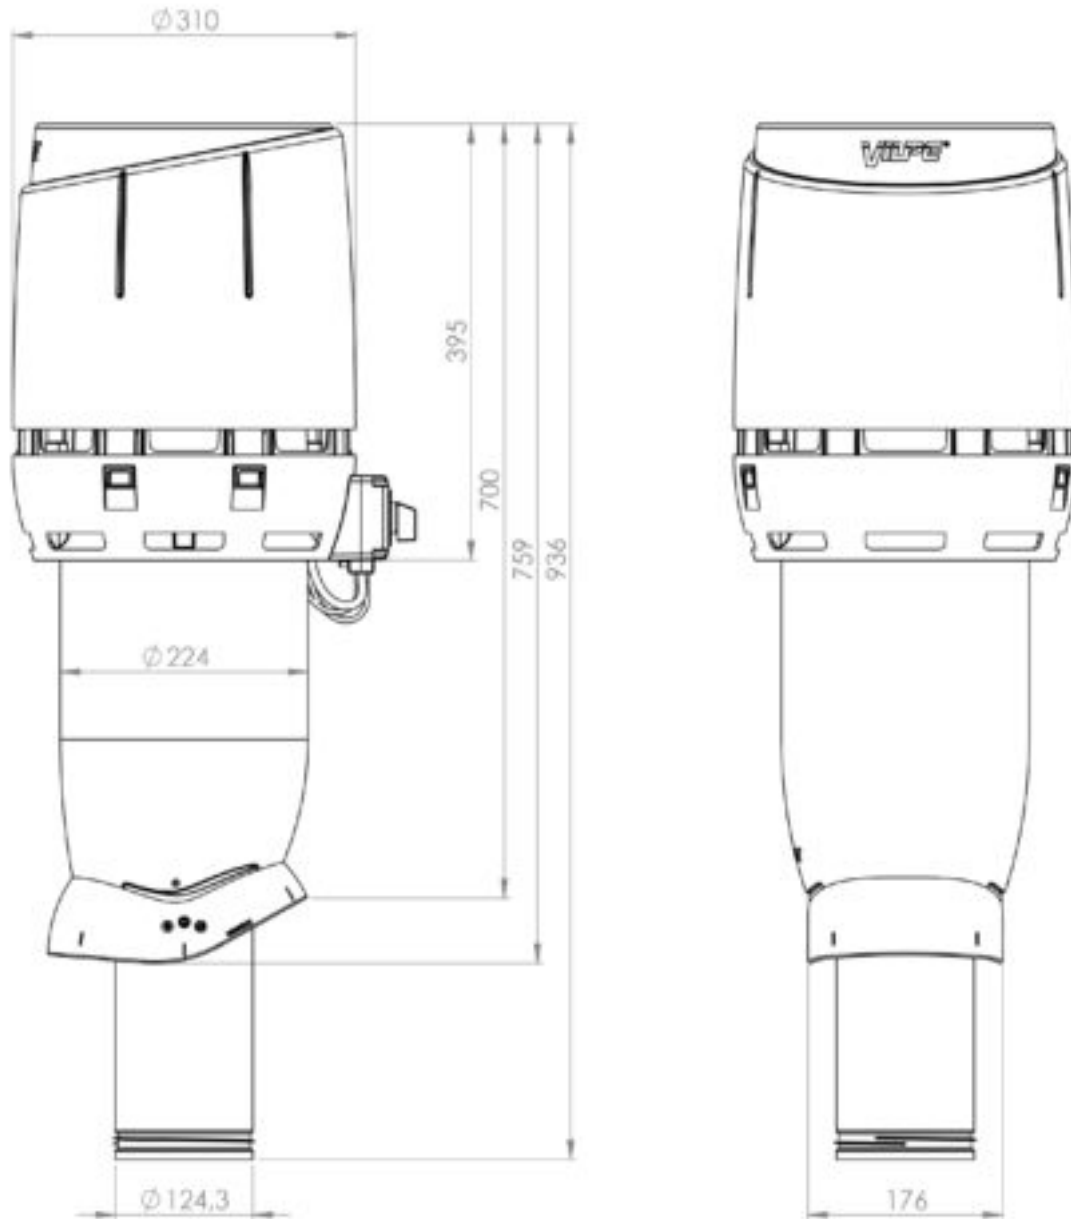

ECO125P/700 FLOW

Copyright © 2018 VILPE Oy. All rights reserved.

Vilpe Oy Ab

Kauppatie 9, FI-65610 Mustasaari
Telephone +358 20 123 3200

24.07.2020

Sales & Technical Support | FI +358 20 123 3233 | EN +358 20 123 3222 | RU +358 20 123 3290 | SE +46 70 511 2020 | PL +48 71 740 2623
myynti@sktuote.fi | sales@sktuote.fi

FI: Pidätämme oikeuden muutoksiin ilman ennakkoilmoitusta.
SE: Vi reserverar oss för eventuella ändringar och fel i produktinformationen.
EN: We reserve the right to change these terms and conditions at any time.

RU: Мы оставляем за собой право на внесение изменений без предварительного уведомления.
PL: Zachowujemy prawo do zmian bez wcześniejszej informacji.
DE: Technische Änderungen behalten wir uns ohne vorherige Ankündigung vor.