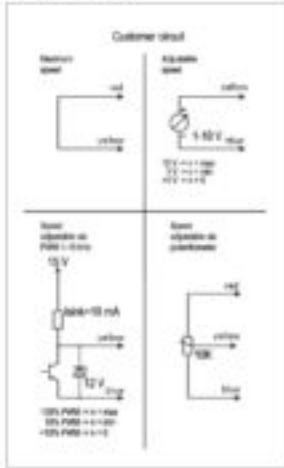

ECO125P/700 FLOW

Speed Controller

Vilpe Oy Ab

Kauppatie 9, FI-65610 Mustasaari
Telephone +358 20 123 3200

24.07.2020

Sales & Technical Support | FI +358 20 123 3233 | EN +358 20 123 3222 | RU +358 20 123 3290 | SE +46 70 511 2020 | PL +48 71 740 2623
myynti@sktuote.fi | sales@sktuote.fi

FI: Pidätämme oikeuden muutoksiin ilman ennakkoilmoitusta.
SE: Vi reserverar oss för eventuella ändringar och fel i produktinformationen.
EN: We reserve the right to change these terms and conditions at any time.

RU: Мы оставляем за собой право на внесение изменений без предварительного уведомления.
PL: Zachowujemy prawo do zmian bez wcześniejszej informacji.
DE: Technische Änderungen behalten wir uns ohne vorherige Ankündigung vor.