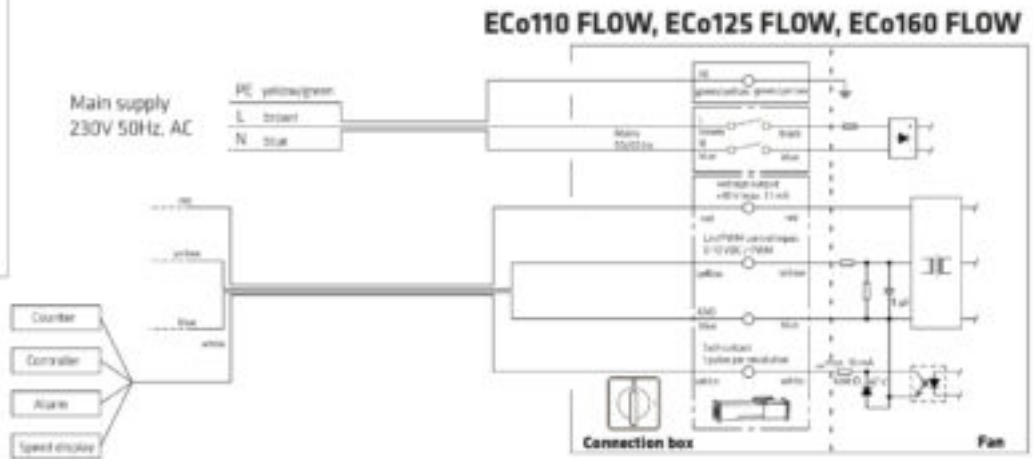

ECO125P/700 FLOW

Speed Controller

Vilpe Oy Ab

Kauppatie 9, FI-65610 Mustasaari
Telephone +358 20 123 3200

24.07.2020

Sales & Technical Support | FI +358 20 123 3233 | EN +358 20 123 3222 | RU +358 20 123 3290 | SE +46 70 511 2020 | PL +48 71 740 2623
myynti@sktuote.fi | sales@sktuote.fi

FI: Pidätämme oikeuden muutoksiin ilman ennakkoilmoitusta.
SE: Vi reserverar oss för eventuella ändringar och fel i produktinformationen.
EN: We reserve the right to change these terms and conditions at any time.

RU: Мы оставляем за собой право на внесение изменений без предварительного уведомления.
PL: Zachowujemy prawo do zmian bez wcześniejszej informacji.
DE: Technische Änderungen behalten wir uns ohne vorherige Ankündigung vor.